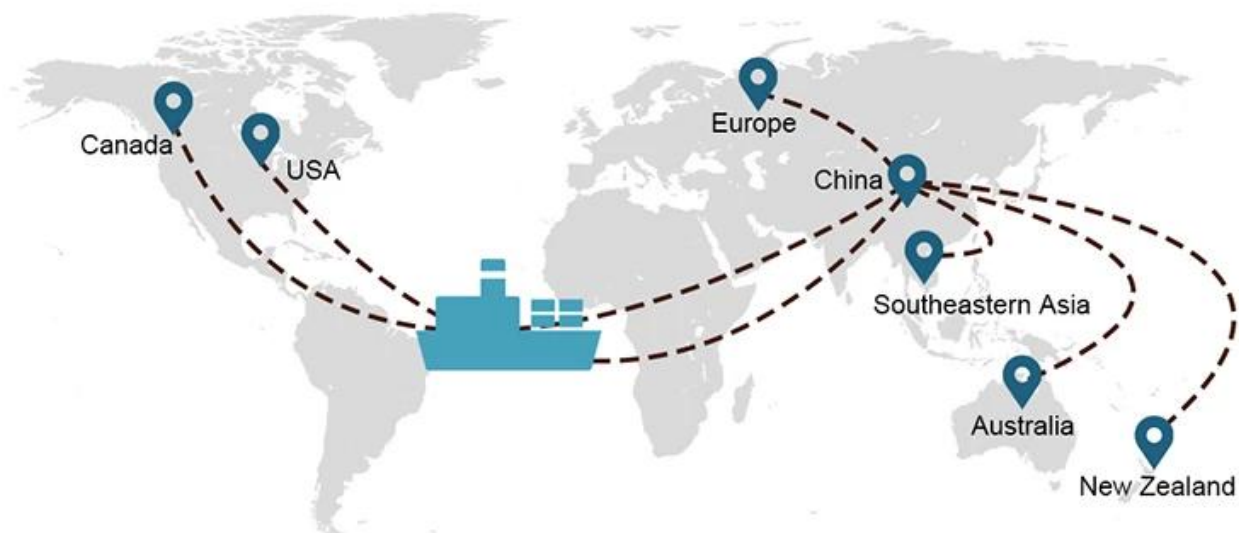

л (метр)	Вт (метр)	Н (метр)	Объем (МУП)	Вес (тонн)	
20GP	5,89	2,35	2,38	25-28	17,5
40GP	12.03	2,35	2,38	55-58	26
40HQ	12.03	2,35	2,69	65-68	26
45HQ	13.55	2,35	2,69	75-78	24,5

Сервисные маршруты

Время доставки

	США/Канада	Европа	Япония	Юго-Восточная Азия	Австралия	Другие страны
Морские перевозки	DDP 18-22 дня	DDP 20-25 дней	DDP 5-7 дней	DDP 5-7 дней	Порт в порт