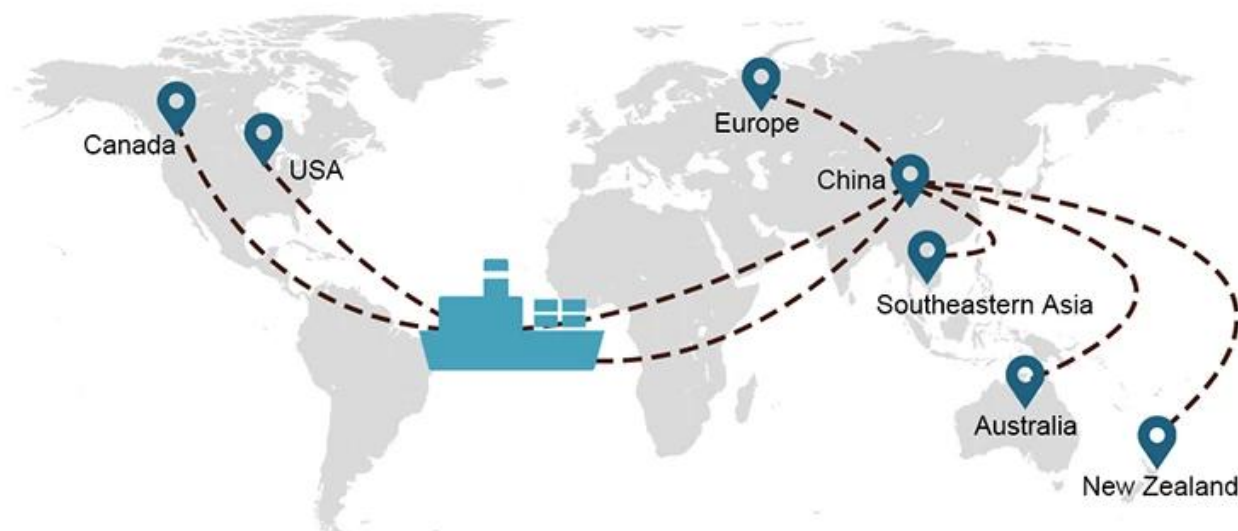

L (метр)	Вт (метр)	Н (метр)	Объем (куб. М)	Вес (Тонна)
20GP	5,89	2.35	2.38	25-28	17,5
40GP	12,03	2.35	2.38	55-58	26
40HQ	12,03	2.35	2,69	65-68	26
45HQ	13,55	2.35	2,69	75-78	24,5

Маршруты обслуживания

Время доставки

	США / Канада	Европа	Япония	Юго-Восточная Азия	Австралия	Другие страны
Морские перевозки	DDP 18-22 дня	DDP 20-25 дней	DDP 5-7 дней	DDP 5-7 дней	Порт в порт