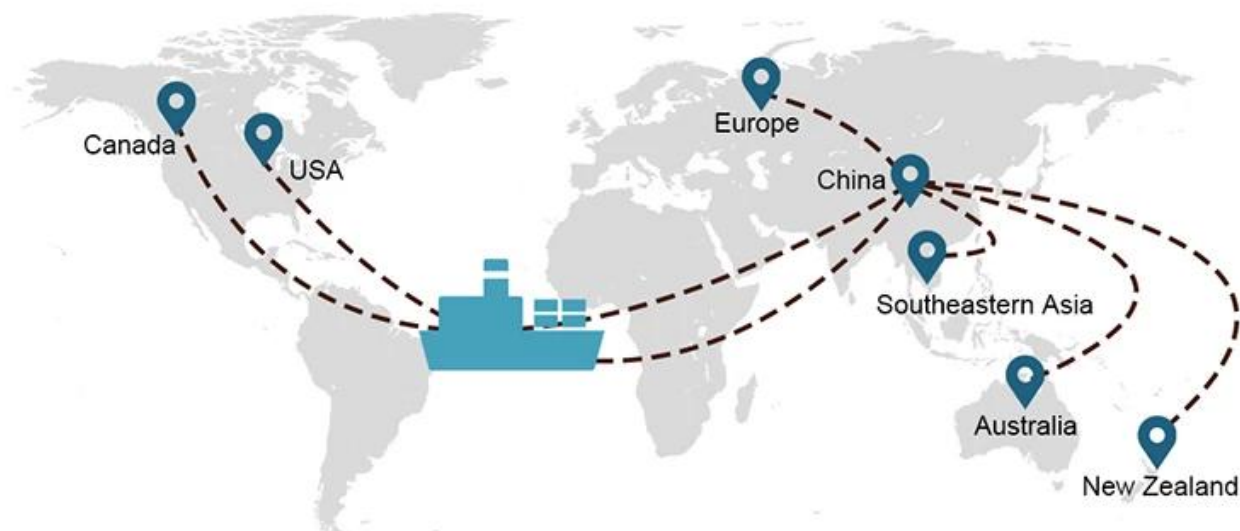

Варианты транспортировки

- **FCL** (Полные контейнеры загружаются по принципу "от двери до двери" или "от порта к порту", а также все, что между ними. Мы размещаем контейнеры на вашем предприятии в соответствии с гибкими графиками по всему миру, чтобы удовлетворить самые строгие требования к транспортировке. пункт назначения есть, доставим вовремя и в рамках бюджета **Через границы, через континенты и по всему миру.** из)
- **LCL** (Мы меньше, чем услуги по загрузке контейнеров, мы обеспечиваем гарантированную пропускную способность, регулярные и частые отправления и широкий спектр направлений - как на межконтинентальных, так и на коротких морских линиях.)

время доставки

	Америка / Канада	Европа	Япония	Юго-Восточная Азия	Австралия	Другие страны
Морские перевозки	DDP..... 18-22 дня	DDP 20-25 дней	DDP 5-7 дней	DDP 5-7 дней	Порт порт	

Shipping Procedure

1) Offer Shipping Schedule

19 Jun 2020

 From Guangzhou to Davao Philippines fiberglass goo...
★★★★★

My parcel arrived earlier than expected here in Davao City, Philippines. Mr. Alex was very accommodating. He is very patient in answering queries and assisted me very well all throughout the process. Working with him and the company was a great experience and will definitely work with them again.

A*****d
United States

Supplier Service: **Very satisfied** (5 stars)
On-time Shipment: **Very satisfied** (5 stars)

09 Jun 2020

 By sea for DDU service from Guangzhou Shenzhen do...
★★★★★

They are the best freight forwarder, most economical, fastest, best custom clearance, rapid domestic transport door to door service.