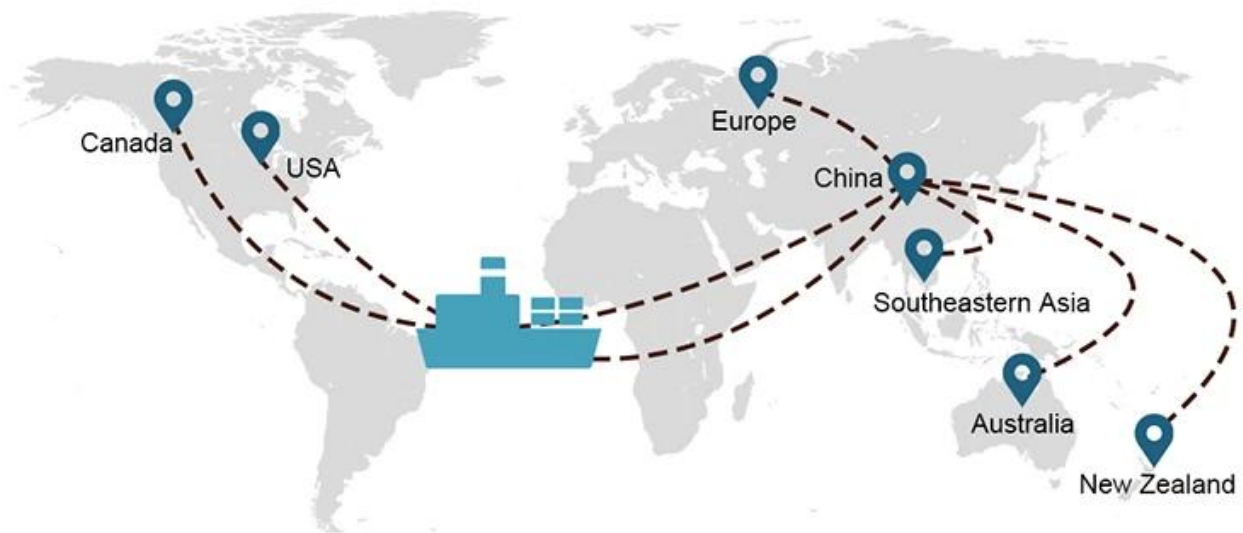

Варианты транспортировки

- **ФКЛ** (Полные контейнеры загружаются по принципу «от двери до двери» или «от порта до порта», а также для всего, что между ними. Мы размещаем контейнеры на вашем объекте, чтобы соответствовать гибким графикам по всему миру, чтобы удовлетворить самые высокие требования к транспортировке. Независимо от того, что пункт назначения, мы доставим вовремя и в рамках бюджета **Через границы, через континенты и по всему миру.** из)
- **LCL** (Мы меньше, чем услуги по загрузке контейнеров, мы обеспечиваем гарантированную пропускную способность, регулярные и частые отправления и широкий спектр направлений - будь то на межконтинентальных или коротких морских линиях.)

время доставки

	Америка / Канада	Европа	Япония	Юго-Восточная Азия	Австралия	Другие страны
Морские перевозки	ДДП..... 18-22 дня	DDP 20-25 дней	DDP 5-7 дней	DDP 5-7 дней	Порт порт	

Shipping Procedure

1) Offer Shipping Schedule

19 Jun 2020

 From Guangzhou to Davao Philippines fiberglass goo...
★★★★★

My parcel arrived earlier than expected here in Davao City, Philippines. Mr. Alex was very accommodating. He is very patient in answering queries and assisted me very well all throughout the process. Working with him and the company was a great experience and will definitely work with them again.

A*****d
United States

Supplier Service: **Very satisfied** (5 stars)
On-time Shipment: **Very satisfied** (5 stars)

09 Jun 2020

 By sea for DDU service from Guangzhou Shenzhen do...
★★★★★

They are the best freight forwarder, most economical, fastest, best custom clearance, rapid domestic transport door to door service.