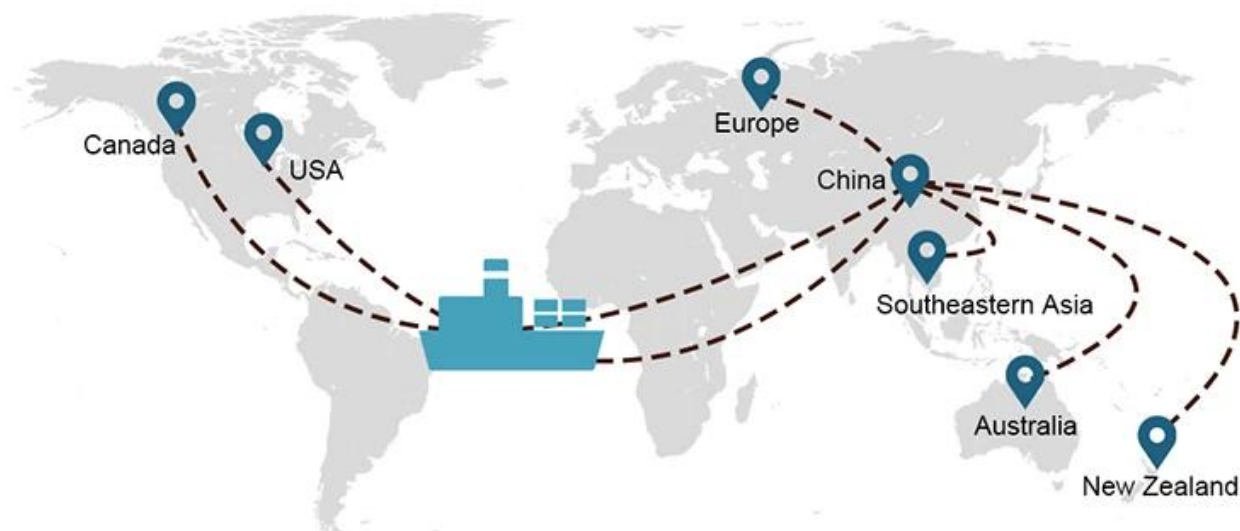

Варианты транспортировки

- **ФКЛ** (Полные контейнеры загружаются по принципу «от двери до двери» или «от порта до порта», а также для всего, что между ними. Мы размещаем контейнеры на вашем объекте, чтобы соответствовать гибким графикам по всему миру, чтобы удовлетворить самые высокие требования к транспортировке. Независимо от того, что пункт назначения, мы доставим вовремя и в рамках бюджета **Через границы, через континенты и по всему миру.** из)
- **LCL** (Мы меньше, чем услуги по загрузке контейнеров, мы обеспечиваем гарантированную пропускную способность, регулярные и частые отправления и широкий спектр направлений - будь то на межконтинентальных или коротких морских линиях.)

время доставки

	Америка / Канада	Европа	Япония	Юго-Восточная Азия	Австралия	Другие страны
Морские перевозки	ДДП..... 18-22 дня	DDP 20-25 дней	DDP 5-7 дней	DDP 5-7 дней	Порт порт	

Shipping Procedure

1) Offer Shipping Schedule

19 Jun 2020

 From Guangzhou to Davao Philippines fiberglass goo...
★★★★★

My parcel arrived earlier than expected here in Davao City, Philippines. Mr. Alex was very accommodating. He is very patient in answering queries and assisted me very well all throughout the process. Working with him and the company was a great experience and will definitely work with them again.

A*****d
United States

Supplier Service: **Very satisfied** (5 stars)
On-time Shipment: **Very satisfied** (5 stars)

09 Jun 2020

 By sea for DDU service from Guangzhou Shenzhen do...
★★★★★

They are the best freight forwarder, most economical, fastest, best custom clearance, rapid domestic transport door to door service.